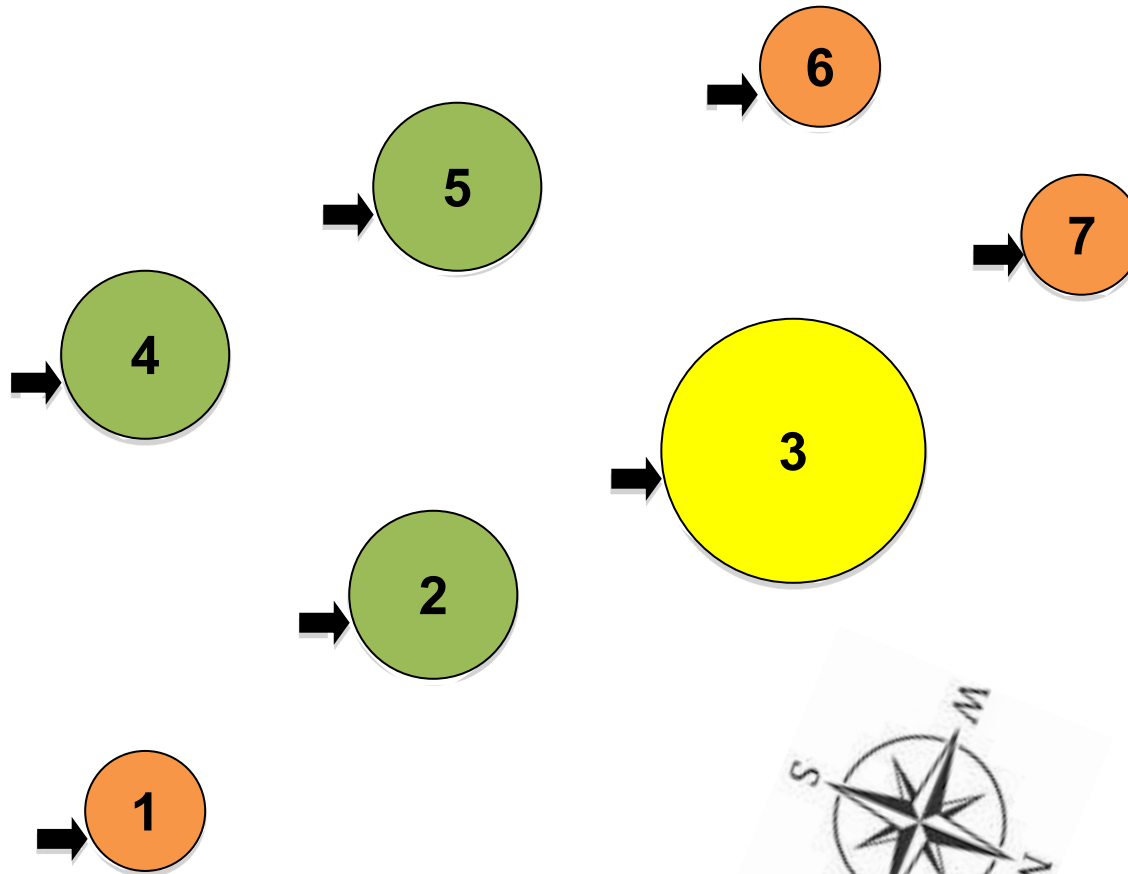

Jurten Standorte

Site des yourtes

kleine Jurten 1 + 7
Honeymoon-Jurten 1-4 Personen
kleine Jurte 6
Einzelbetten 2-4 Personen
mittlere Jurten 4 + 5
Einzelbetten 3-6 Personen
mittlere Jurte 2
Familien-Jurte 3-6 Personen
grosse Jurte 3
Familien-Jurte 4-8 Personen

petit yourtes 1 + 7
<i>yourtes lune de miel</i> 1 à 4 personnes
petit yourte 6
<i>yourte à lits simples</i> 2 à 4 personnes
yourtes moyennes 4 + 5
<i>yourtes à lits simples</i> 3 à 6 personnes
yourte moyenne 2
<i>yourte pour familles</i> 3 à 6 personnes
grande yourte 3
<i>yourte pour familles</i> 4 à 8 personnes